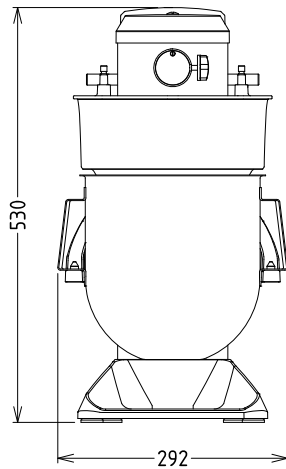

Front aanzicht