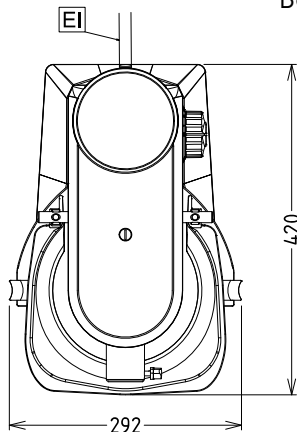

### Goedkeuring

Front aanzicht

Zij aanzicht

EI = Elektrische aansluiting

Boven aanzicht

### Algemene gegevens

Externe afmetingen, lengte 292 mm

Externe afmetingen, breedte 416 mm

Externe afmetingen, hoogte 527 mm

Gewicht, netto (kg) 19

Waterdichtheid index IP23