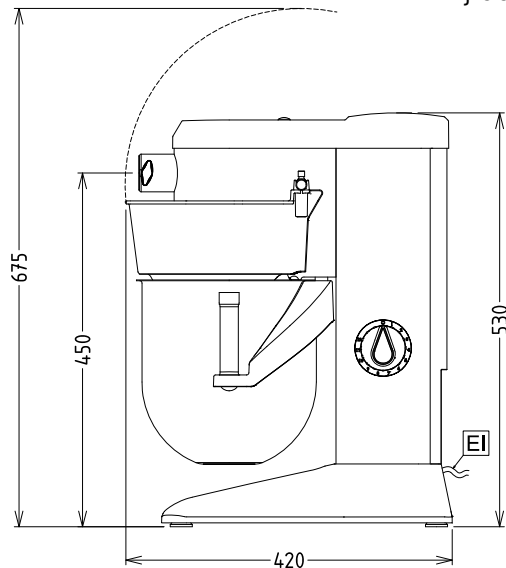

### Goedkeuring

Front aanzicht

Zij aanzicht

EI = Elektrische aansluiting

Boven aanzicht

### Algemene gegevens

Externe afmetingen, lengte 292 mm

Externe afmetingen, breedte 416 mm

Externe afmetingen, hoogte 527 mm

Gewicht, netto (kg) 19

Waterdichtheid index IP23